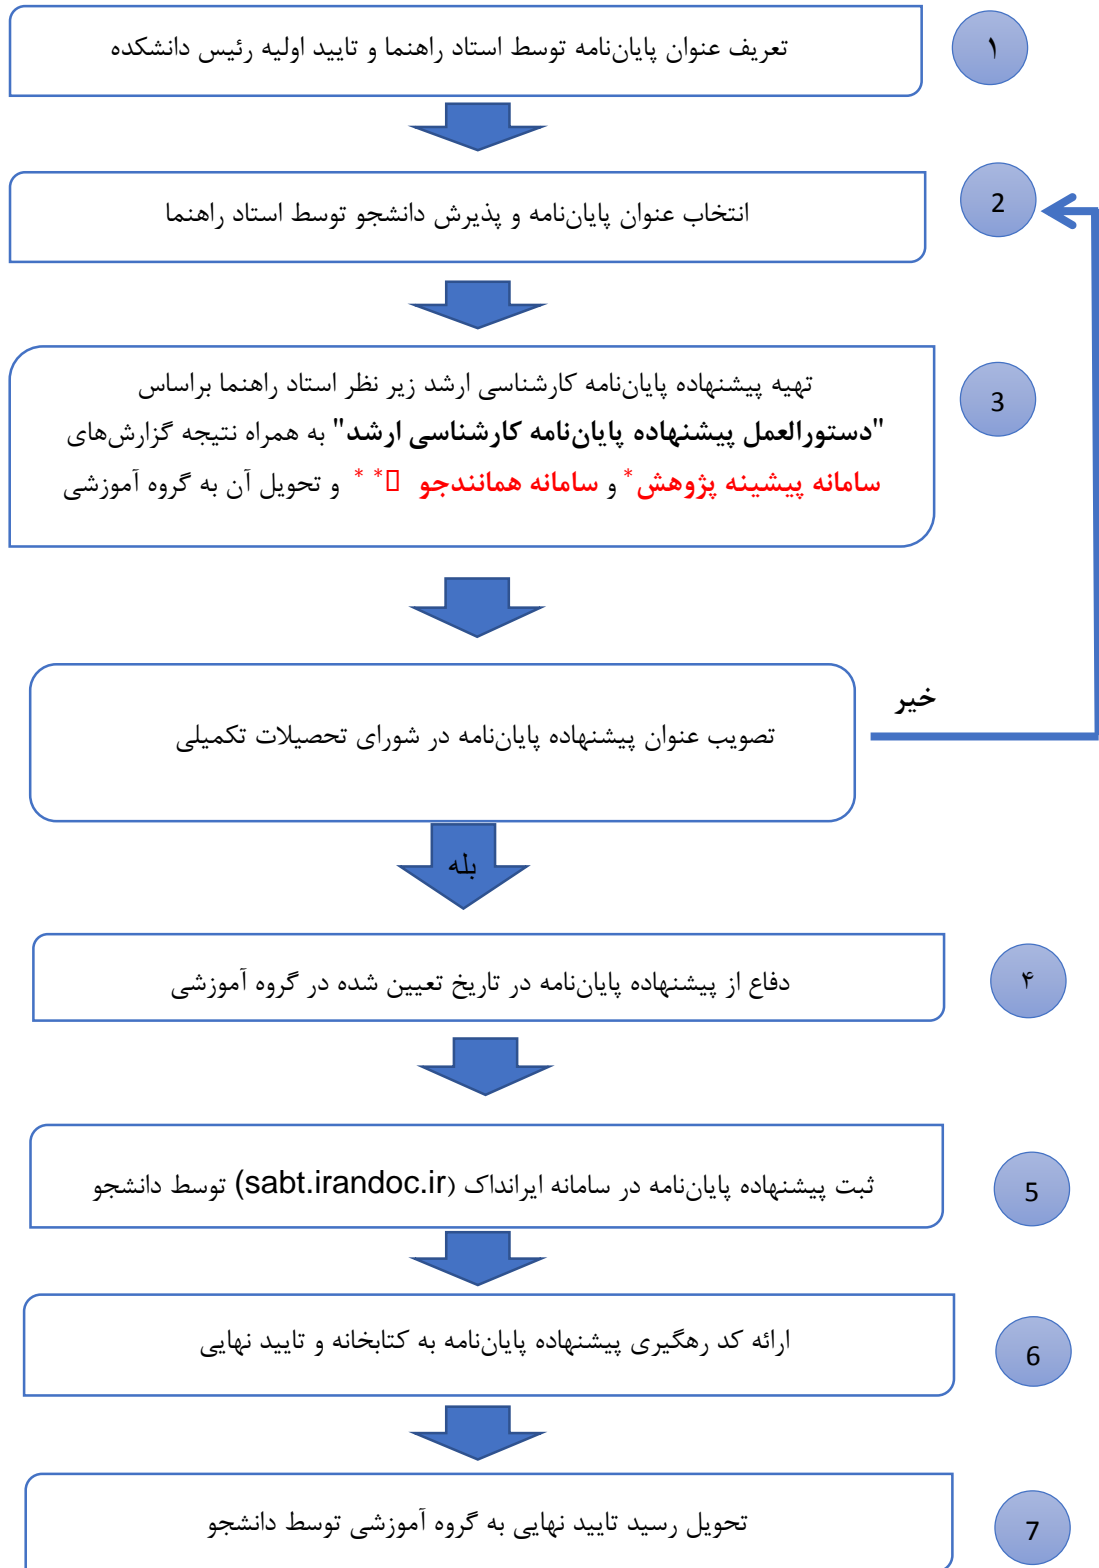

روند کلی انجام پیشنهاده پایان نامه دانشجویان کارشناسی ارشد

سامانه پیشینه پژوهش* : مراجعه به سایت pishineh.irandoc.ac.ir و دریافت گزارش

سامانه همانندجو* : با توجه به مصوبه جدید وزارت علوم به شماره نامه ۳/۱۲۱۳۳۵ مورخ ۱۳۹۷/۶/۴ با موضوع اجرای قانون پیشگیری و مقابله با تقلب در تهیه آثار علمی، کلیه دانشجویان باید پس از تهیه پیشنهاده به سامانه همانندجو (tik.irandoc.ac.ir) مراجعه کرده و متن کامل پیشنهاده را بارگذاری و گزارش نتیجه ی همانندجویی را به همراه فرم تاییدیه همانندجو (موجود در دستورالعمل پیشنهاده پایان نامه) به تایید استاد راهنما رسانده و به همراه پیشنهاده به گروه تحویل نمایند.